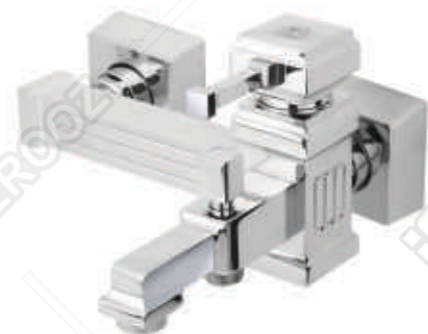

دوش
Bath Mixer

روشنویی
Lavatory Mixer

روشنویی پایه بلند
Tall Lavatory Mixer

ظرفشویی
Sink Mixer

روشنویی
Lavatory Mixer

روشنویی پایه بلند
Tall Lavatory Mixer

ظرفشویی
Sink Mixer

توالت
Toilet Mixer